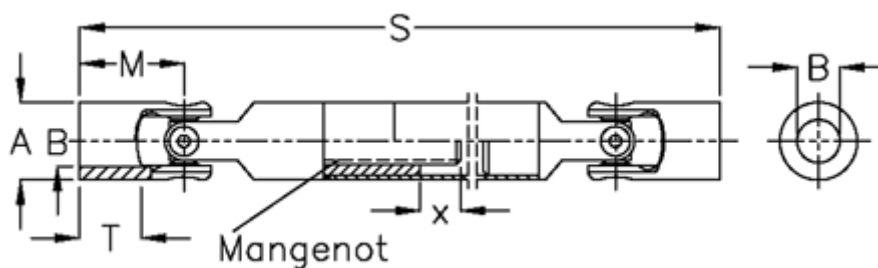

Varenummer: 076251002
Beskrivelse: Krydsled med udtræk 0.625.100.002
S=228 X=55 Boring 16H7, nåleleje

Mål

A	= 25
B H7	= 16
M	= 37
Mangenot	= 6x11x14
MD max. Nm	= 20
s	= 228
T	= 22
x	= 55